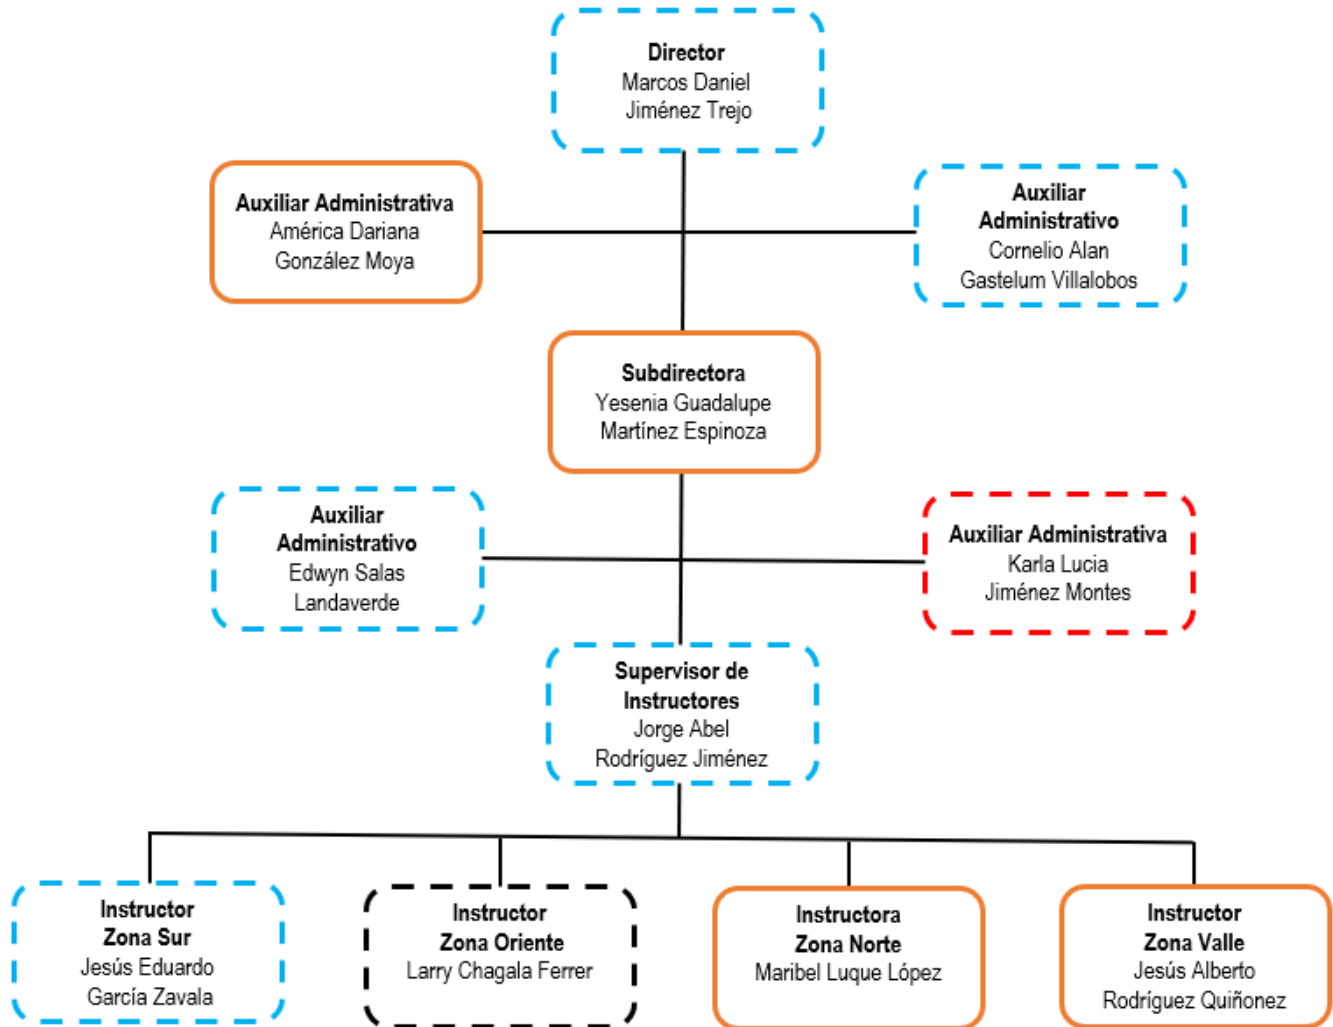

Patronato Escuadrón Juvenil Deportivo de Seguridad Pública

Organigrama Especifico

Plazas Ocupadas:

	Confianza Com. Ext	4
	Rel. Administrativa. Com, Ext	1
	Personal de la Entidad	4
	Base	1

Total: 11