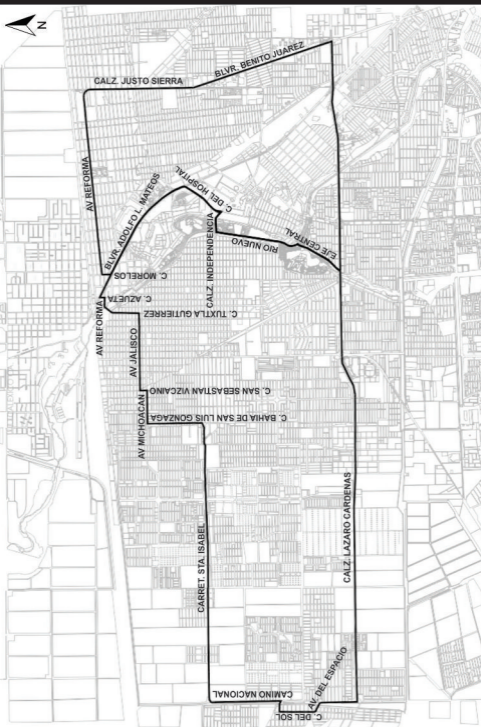

**AUTOTRANSPORTES "MISIONEROS DE LA BAJA", S.A. DE C.V.**  
**MXL06 EXPRESS SANTORALES - CENTRO (ENLACE CON RUTA 10)**

CALZ. JUSTO SIERRA

BLVR. BENITO JUAREZ

AV REFORMA

BLVR. ADOLFO L. MATEOS

C. DEL HOSPITAL

AV REFORMA

AV JALISCO

CALZ. INDEPENDENCIA

RIO NUEVO

EJE CENTRAL

C. AZUETA

C. MORELOS

C. TUXTLA GUTIERREZ

AV MICHOCACAN

C. SAN SEBASTIAN VIZCAINO

C. BAHIA DE SAN LUIS GONZAGA

CARRET. STA. ISABEL

CALZ. LAZARO CARDENAS

CAMINO NACIONAL

AV DEL ESPACIO

C. DEL SOL